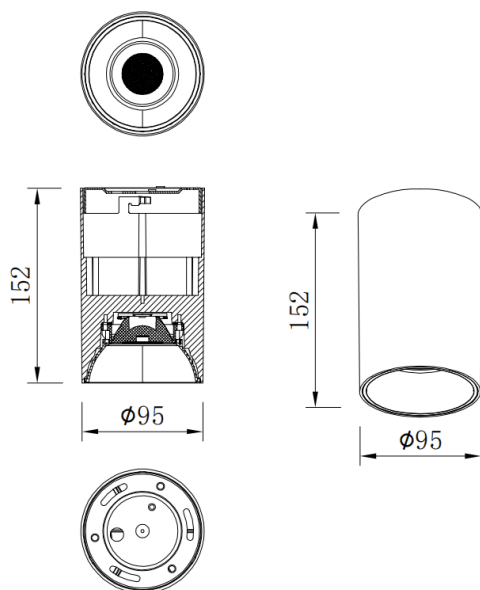

SDOWN

Code article	86.OC02.2323.01
Type de produit	Extérieur
Catégorie	Spots encastrés en saillie
Famille	SDOWN
Pictograms	

Dimensions	
Product dimensions (mm)	Ø95X152 mm

Dessin technique

Produit	
Puissance système (W)	20
Flux lumineux utile (lm)	1600
Efficacité lumineuse (lm/W)	80
Angle de faisceau	40
Durée de vie	50000h L80B10
IP	IP65
Équipement	DALI
Température de couleur (K)	3000
Uniformité chromatique (SDCM)	SDCM3
CRI	80